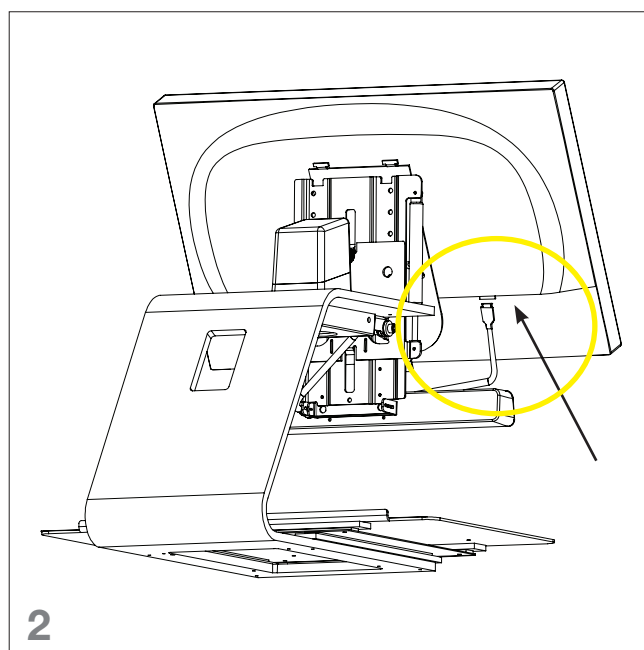

1. Dette har du modtaget:

Brugervejledning

JAZZ HD

Strømforsyning

Sekskantnøgle

Plexiglasplade

JAZZ HD MULIGHEDER

2. Knaps panel

4. Knaps panel

2. Samling og tilslutning

2.1. Montér skærmen.

2.2. Tilslut HDMI stikket til skærmen.

2.3. Tilslut strømstikket til skærmen.

2.4. Tilslut strømforsyningen og skru den fast.

Samling og tilslutning