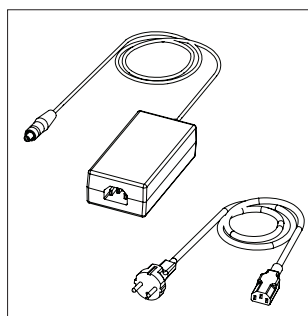

1. Dette har du modtaget:

Brugervejledning

JAZZ HD

Strømforsyning

Sekskantnøgle

Plexiglasplade

JAZZ HD MULIGHEDER

2. Knaps panel

4. Knaps panel

2. Samling og tilslutning

2.1. Montér skærmen.

2.2. Tilslut HDMI stikket til skærmen.

2.3. Tilslut strømstikket til skærmen.

2.4. Tilslut strømforsyningen og skru den fast.

Samling og tilslutning

Fingerskrue

Højdejustering

Den rundhovedede fingerskrue vist til højre, kan løsnes eller strammes efter behov.

M5 nøgle:

Vippe funktionen

Skærmen indstilles ved at løsne skruen med nøglen og vippe justeres. Herefter strammes skruen når den ønskede position er opnået.