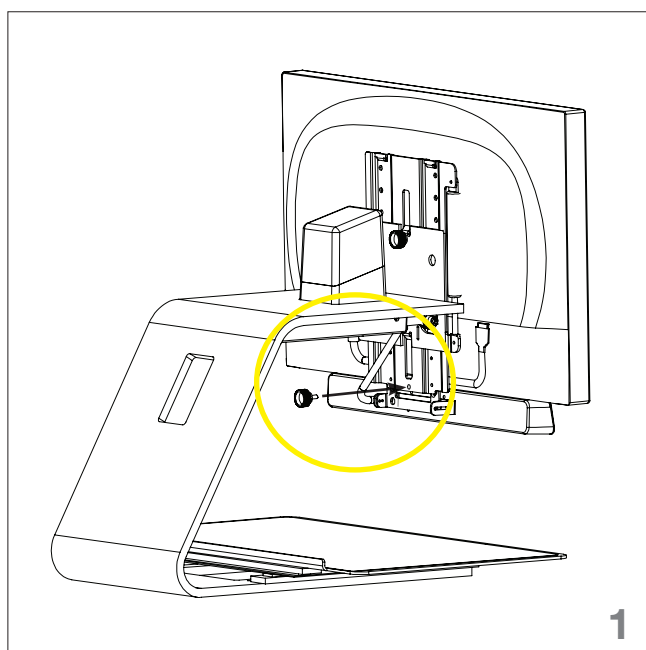

1. Dette har du modtaget:

Brugervejledning

JAZZ HD

Strømforsyning

Sekskantnøgle

Plexiglasplade

JAZZ HD MULIGHEDER

2. Knaps panel

4. Knaps panel

2. Samling og tilslutning

2.1. Montér skærmen.

2.2. Tilslut HDMI stikket til skærmen.

2.3. Tilslut strømstikket til skærmen.

2.4. Tilslut strømforsyningen og skru den fast.

Samling og tilslutning