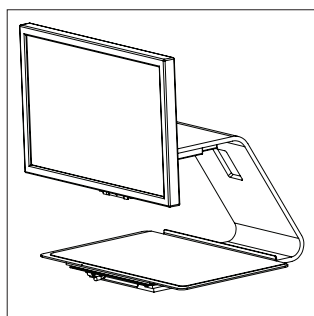

BRUGERVEJLEDNING

JAZZ HD

1. Dette har du modtaget
2. Samling og tilslutning
3. Betjening
4. Råd og tips til opstart
5. Vedligeholdelse
6. Øvrige oplysninger
7. Tekniske specifikationer
8. Justering af skærmophæng

1. Dette har du modtaget:

Brugervejledning

JAZZ HD

Strømforsyning

Sekskantnøgle

Plexiglasplade

JAZZ HD MULIGHEDER

2. Knaps panel

4. Knaps panel

2. Samling og tilslutning

2.1. Montér skærmen.

2.2. Tilslut HDMI stikket til skærmen.

2.3. Tilslut strømstikket til skærmen.

2.4. Tilslut strømforsyningen og skru den fast.

Samling og tilslutning