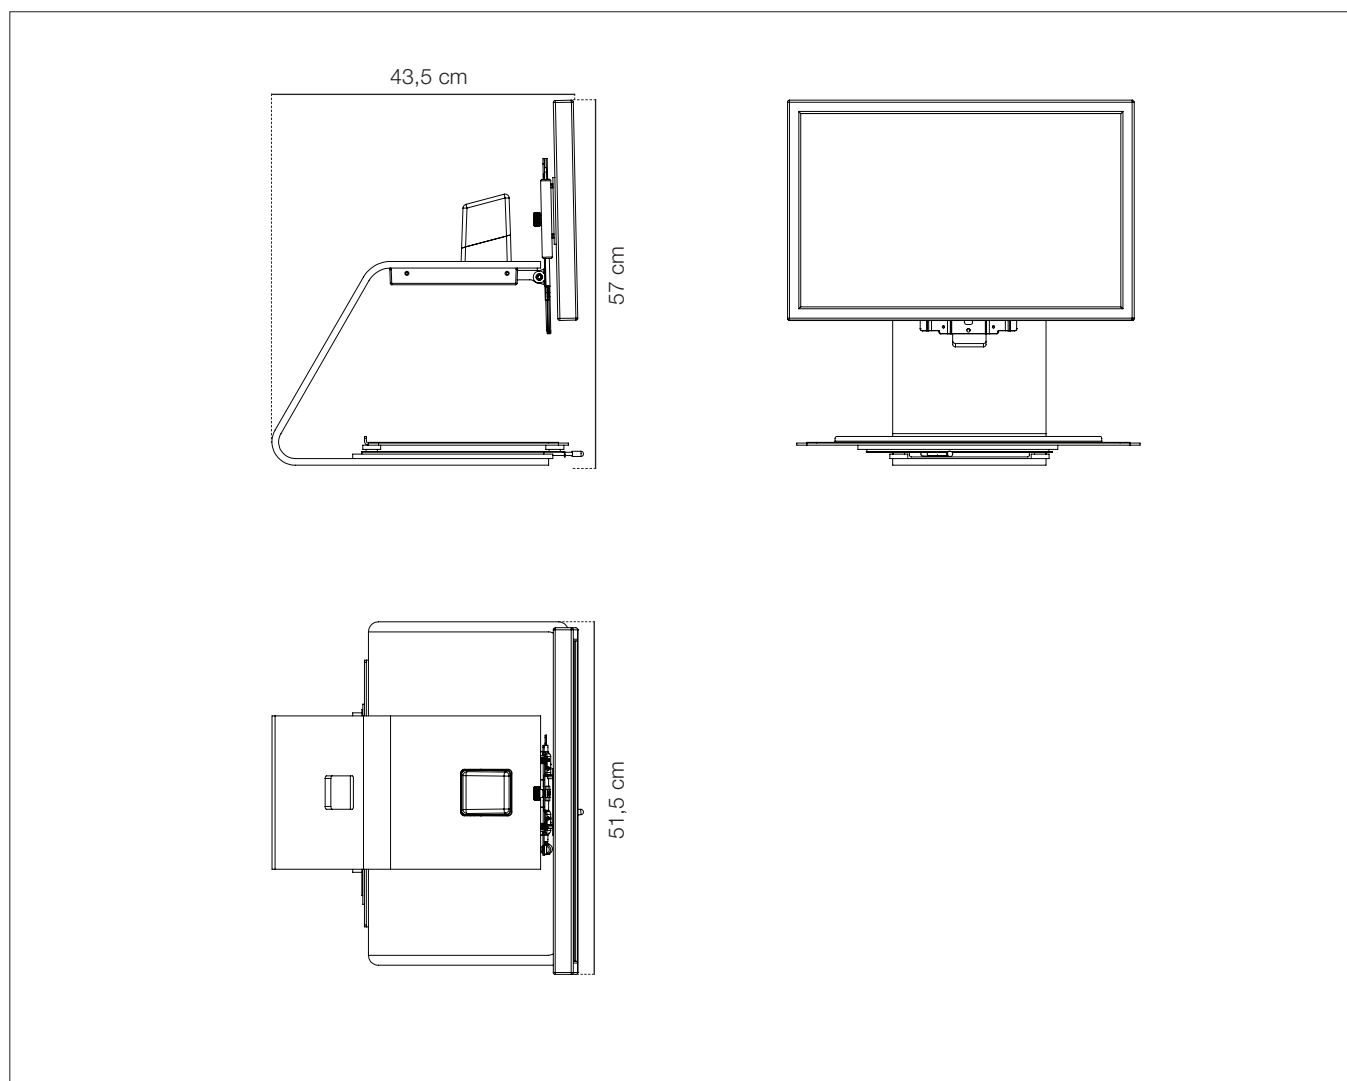

7. Tekniske specifikationer

Tekniske specifikationer

Forstørrelse 22":	3 - 45x
Vægt ekskl. skærm:	11,8 kg
Vægt inkl. skærm 22":	14,8 kg
Autofokus:	Ja
Naturlige farver:	Ja
Positiv/negativ:	Ja
Lysjustering skærm:	Ja
XY-bord:	Ja
Monitor detect:	Ja
Kameraopløsning:	HD 720p
Luftfugtighed ved drift:	10% til 80%

Fladskærmformat:	16:9
Skærmforbindelse:	HDMI
Skærmstørrelse:	22"
Læselinje:	Ja, Regulerbar
Dimensioner:	H:570mm, B:515mm, D: 435mm
Forbrug uden skærm:	9,9W
Totalt effektforbrug:	27W
Standby-forbrug:	22" 0,7W
Driftstemperatur:	0° til 50° (Anbefalet 10° til 40°)