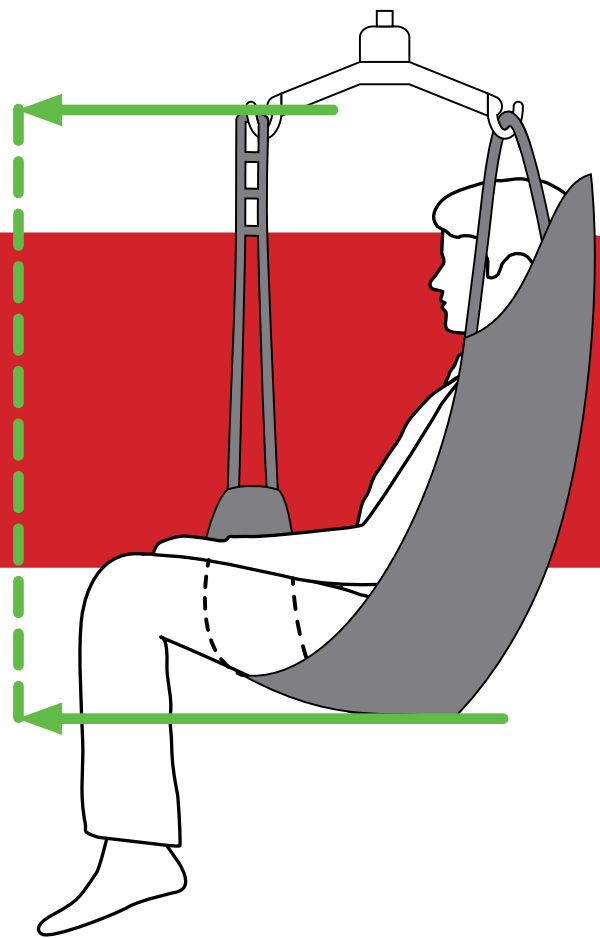

BYGGHØYDER
Molift RgoSling

PRODUKTNAMN	STR.	HMS NR.	ARTIKKELNR	AVSTAND NEDERSTE (LAVESTE) OPPHENGPUNKT PÅ SEILET TIL UNDER BRUKERS SETE (BYGGHØYDE)
MOLIFT RgoSling MediumBack Padded				
	XXS	198855	1720100	64 cm
	XS	192156	1720110	70 cm
	S	198157	1720120	76 cm
	M	198158	1720130	82 cm
	L	198159	1720140	85 cm
	XL	198160	1720150	88 cm
	XXL	198161	1720160	88 cm
MOLIFT RgoSling HighBack Padded				
	XXS	198856	1720200	57 cm
	XS	198162	1720210	74 cm
	S	198163	1720220	80 cm
	M	198164	1720230	92 cm
	L	198165	1720240	98 cm
	XL	198166	1720250	100 cm
	XXL	198167	1720260	100 cm
MOLIFT RgoSling MediumBack Net				
	XXS	198168	1720300	64 cm
	XS	198169	1720310	70 cm
	S	198170	1720320	76 cm
	M	198171	1720330	82 cm
	L	198172	1720340	85 cm
	XL	198173	1720350	88 cm
	XXL	198174	1720360	88 cm
MOLIFT RgoSling HighBack Net				
	XXS	198175	1720400	57 cm
	XS	198176	1720410	74 cm
	S	198177	1720420	80 cm
	M	198178	1720430	92 cm
	L	198179	1720440	98 cm
	XL	198180	1720450	100 cm
	XXL	198181	1720460	100 cm
MOLIFT RgoSling Toilet LowBack padded				
	XXS	198182	1720500	55 cm
	XS	198183	1720510	59 cm
	S	198184	1720520	63 cm
	M	198185	1720530	67 cm
	L	198186	1720540	70 cm
	XL	198187	1720550	73 cm
	XXL	198188	1720560	76 cm
MOLIFT RgoSling Toilet HighBack padded				
	XXS	198189	1720600	55 cm
	XS	198190	1720610	59 cm
	S	198191	1720620	63 cm
	M	198192	1720630	67 cm
	L	198193	1720640	70 cm
	XL	198194	1720650	73 cm
	XXL	198195	1720660	76 cm