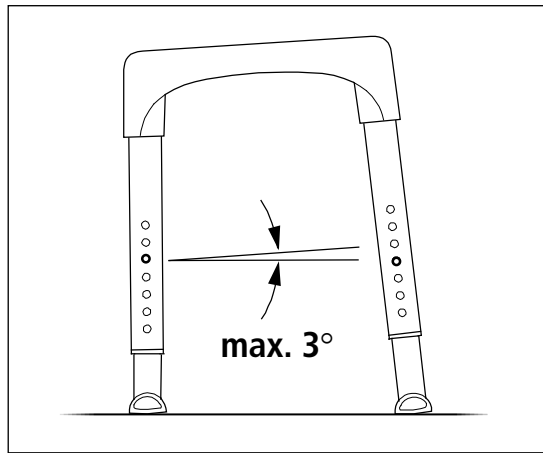

Demontering / Dismounting