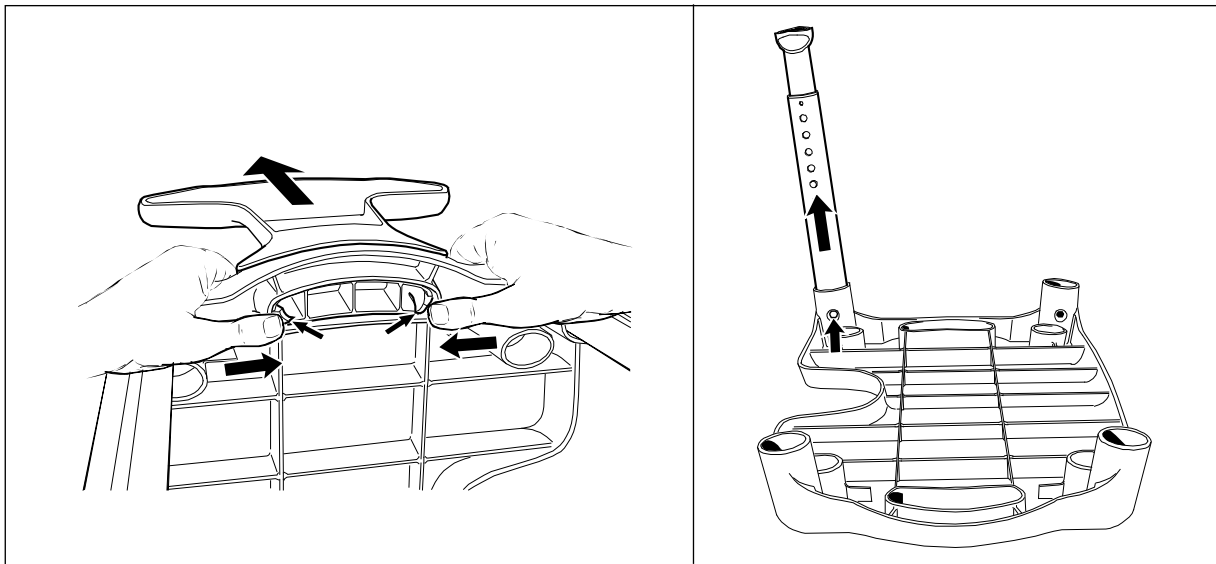

Demontering / Dismounting