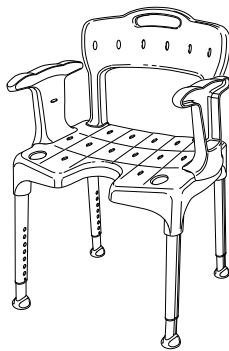

Swift

Duschstol/pall

Shower chair/stool

Art.nr. 8170 1010 / 8170 1020 / 8170 1030

Brukarmanual / User manual

Beskrivning:

Swift är en serie pallar/stolar utvecklad för att användas i duschen eller i badrummet. Stolen/pallen har en stabil konstruktion som anpassar sig efter ojämna underlag. I duschen där golvet sluttar mot golvbrunnen står Swift stadigt på alla fyra benen tack vare sin inbyggda flexibilitet. Doppskorna ger dessutom ett bra grepp och sitsens antihalkmönster ger säkerhet och stabilitet, viktiga egenskaper för att Du ska känna dig trygg och säker. Swift kan vara allt från en enkel duschpall till en komplett duschstol, beroende på hur Du väljer att utrusta den.

Description:

Swift is a stool/chair developed for use in the shower or in the bathroom. The chair/stool is of a sturdy design that adapts to uneven surfaces. In showers where the floor slopes towards the drain Swift stands securely on all four legs thanks to its built in flexibility. The ferrules also provide an excellent grip, and the anti-slip pattern on the seat provides security and stability, important elements that help you to feel safe and secure. Swift can be anything from a simple shower stool to a complete shower chair, depending on how you choose to equip it.

Seat pad: A seat pad that provides both softness, warmth and friction.

Backrest pad: A back pad that provides softness, warmth and friction.

Soap dish: A small shelf to keep your shampoo, soap or shower gel, within convenient reach. There is also a holder for the shower handle.