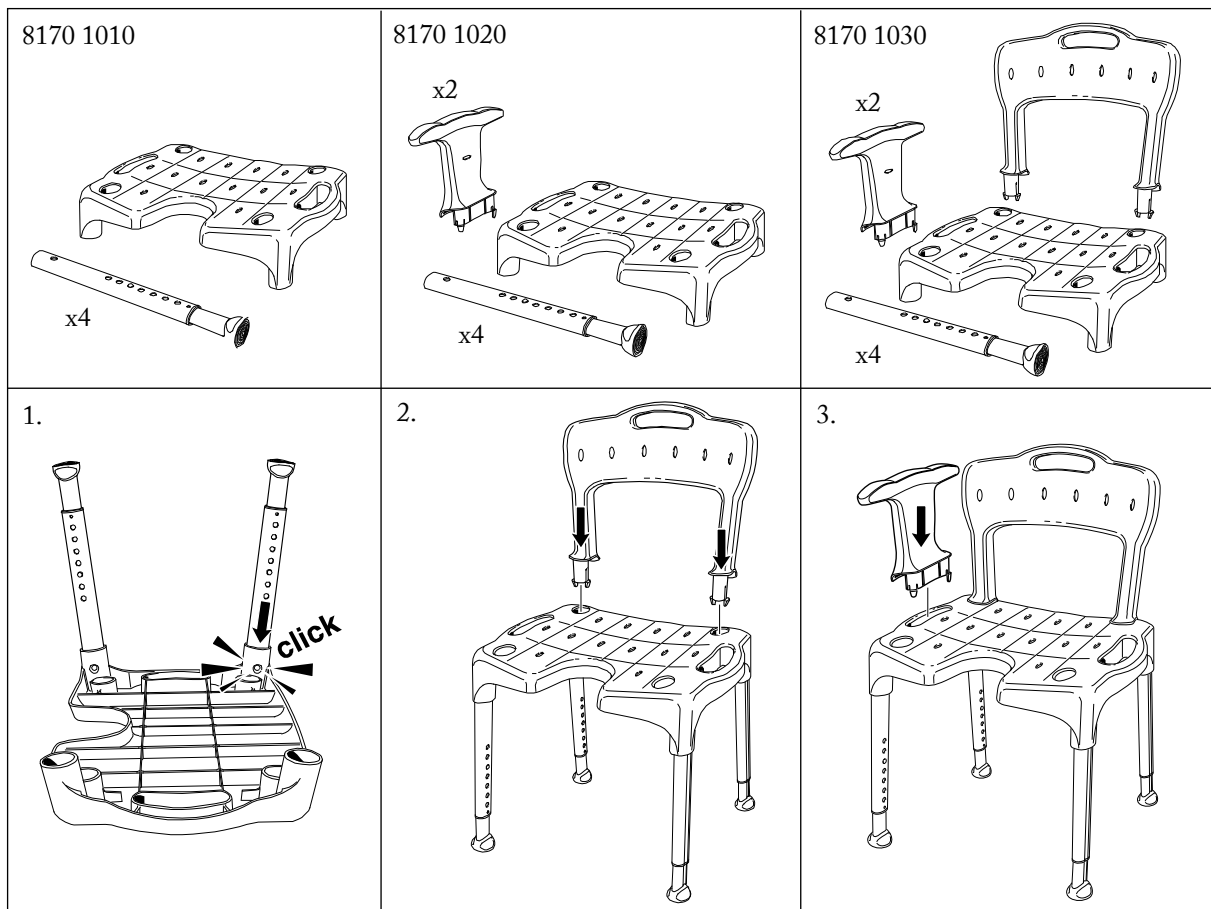

Mounting

Swift is easy to assemble. No tools are needed.

78390A

06-02-01

Etac, Box 203, SE-334 24 Anderstorp

Tel. +46/371-58 73 00, Fax. +46/371-58 73 90

www.etac.com

etac®