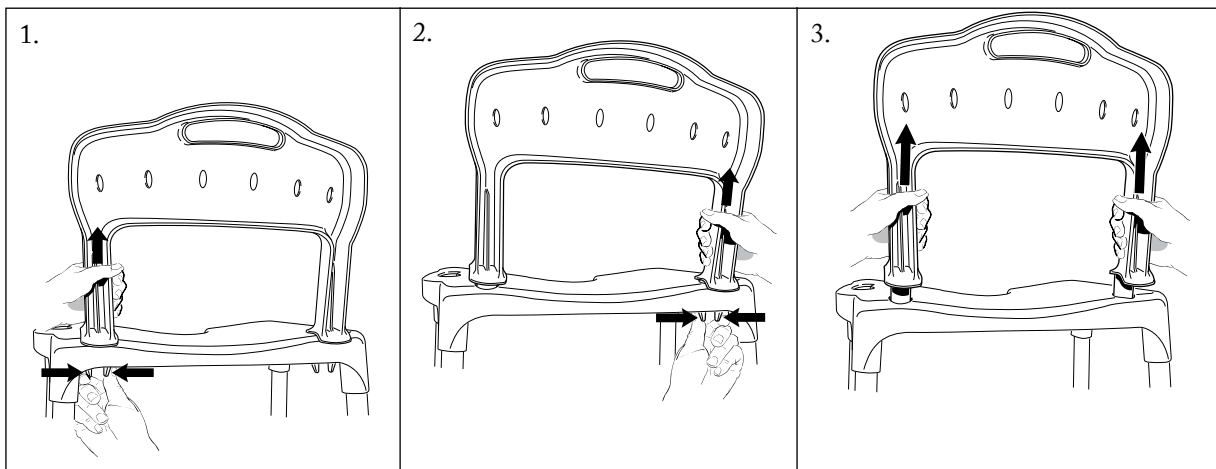

Swift

Duschstol/pall

Shower chair/stool

Art.nr. 8170 1010 / 8170 1020 / 8170 1030

Brukarmanual / User manual

Beskrivning:

Swift är en serie pallar/stolar utvecklad för att användas i duschen eller i badrummet. Stolen/pallen har en stabil konstruktion som anpassar sig efter ojämna underlag. I duschen där golvet sluttar mot golvbrunnen står Swift stadigt på alla fyra benen tack vare sin inbyggda flexibilitet. Doppskorna ger dessutom ett bra grepp och sitsens antihalkmönster ger säkerhet och stabilitet, viktiga egenskaper för att Du ska känna dig trygg och säker. Swift kan vara allt från en enkel duschpall till en komplett duschstol, beroende på hur Du väljer att utrusta den.

Description:

Swift is a stool/chair developed for use in the shower or in the bathroom. The chair/stool is of a sturdy design that adapts to uneven surfaces. In showers where the floor slopes towards the drain Swift stands securely on all four legs thanks to its built in flexibility. The ferrules also provide an excellent grip, and the anti-slip pattern on the seat provides security and stability, important elements that help you to feel safe and secure. Swift can be anything from a simple shower stool to a complete shower chair, depending on how you choose to equip it.

www.etac.com

etac®

Demontering / Dismounting

Tillbehör:

Armstöd / par: Swift kan enkelt förses med armstöd för att ge bättre stöd vid uppresning.

Ryggstöd finns för den som vill ha bättre stöd. Det monteras genom ett enkelt tryck helt utan verktyg, och sitter sedan stadigt i sitsen.

Seat pad: A seat pad that provides both softness, warmth and friction.

Backrest pad: A back pad that provides softness, warmth and friction.

Soap dish: A small shelf to keep your shampoo, soap or shower gel, within convenient reach. There is also a holder for the shower handle.