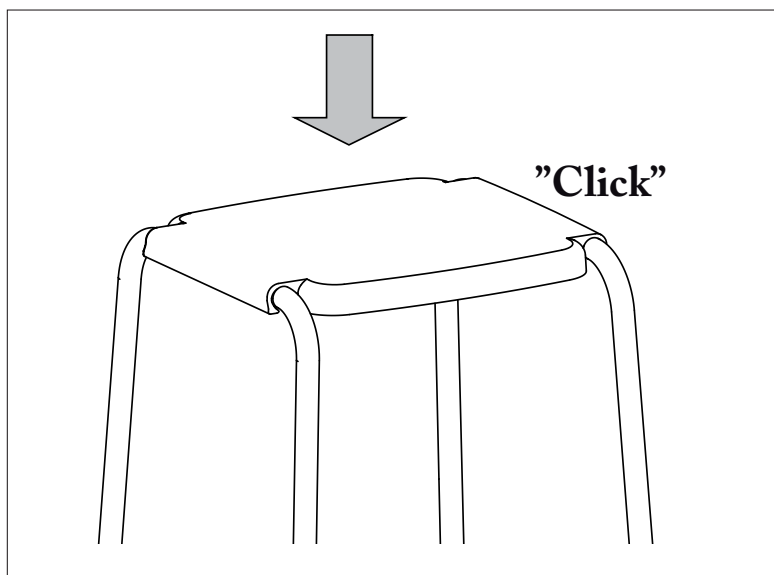

Kaskad

Duschpall 50 cm/60 cm

Shower stool 50 cm/60 cm

Duschemel 50 cm/60 cm

78496A 10-03-02

Avsedd användning:/ Intended use:/ Zweckbestimmung:

Kaskad är en praktisk och enkel duschpall. Den är stapelbar och sitsen kan demonteras.

Kaskad is a practical and simple shower stool. It is stackable and the seat can be disassembled.

Kaskad ist ein praktischer und flexibel einsetzbarer Duschemel. Der Schemel ist stapelbar und der Sitz kann ausgetauscht werden.

Montering:/ Assembly:/ Montage: