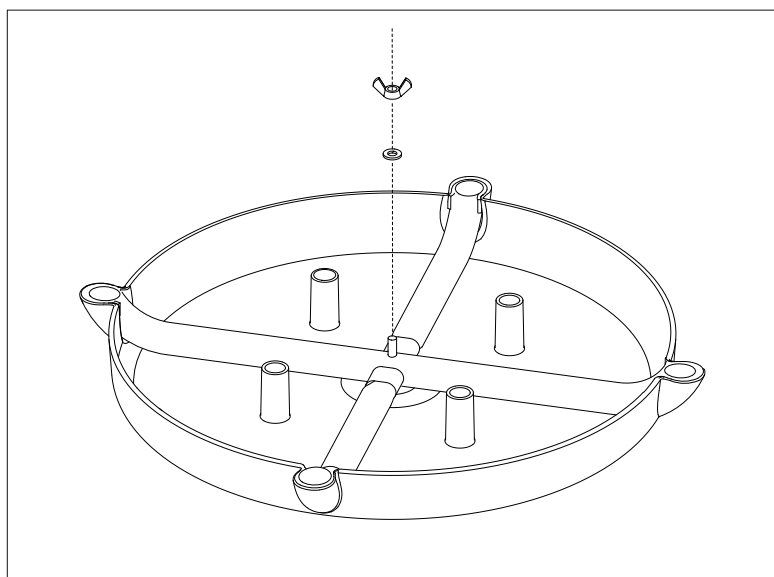

Rundis

Duschpall

Shower stool

Duschschemel rund

78406B 10-03-02

Avsedd användning:/ Intended use:/ Zweckbestimmung:

Rundis är en praktisk och enkel duschpall. Den är stapelbar och sitsen kan demonteras.

Rundis is a practical and simple shower stool. It is stackable and the seat can be disassembled.

Rundis ist ein praktischer und flexibel einsetzbarer Duschschemel. Der Schemel ist stapelbar und der Sitz kann ausgetauscht werden.

Montering / Assembly / Montage

Garanti / Guaranty / Garantie

Produkten omfattas av en 5 års generell garanti- och reklamationsrätt.