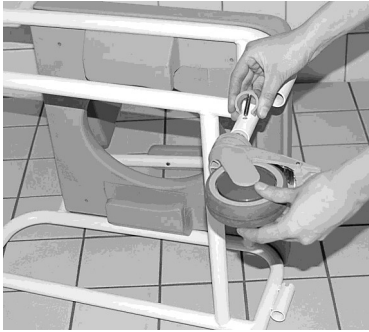

Brukerveiledning

Dusj- og toalettstol M2 200 og 300kg

Designet for bruk ved bading/dusjing og toalettbesøk

Når du skal monterer hjulet føres det teleskopiske benet opp i røret og låses med klipset i ønsket høyde

Lås alle fire hjulene når stolen er i bruk til dusj eller toalettbesøk. Det høyre framhjul (mørk grå) har retningssperre som gjør kjøring lettere

Det høyre framhjulet har retningstyring noe som gjør kjøring lettere

Montere og demontere armlene

For å montere eller avmontere armlene løft opp i loddrett posisjon og før armlenet ut til siden.

Høyden til benstøtten reguleres ved hjelp av klips. For ekstra plass ved inn/utstigning kan benstøttene svinges sideveis ved å løfte benstøtten. Fotplatene kan vippes opp.

Leggstøtte (tilbehør)
Leggstøtten er festet- og blir regulert med borrelåsen på baksiden.

Viktig! Må vaskes på maks. 80 grader.

Bekkenet skyves inn fra baksiden av stolen.

Unngå å sitte ytterst på setet fordi stolen kan tippe framover