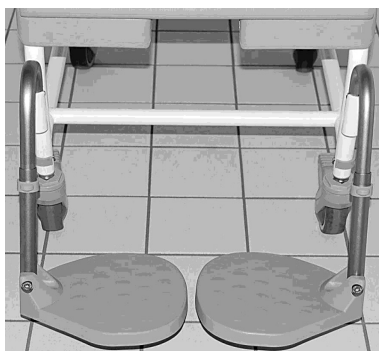

Brukerveiledning

Dusj- og toalettstol M2 200 og 300kg

Designet for bruk ved bading/dusjing og toalettbesøk

Når du skal monterer hjulet føres det teleskopiske benet opp i røret og låses med klipset i ønsket høyde

Lås alle fire hjulene når stolen er i bruk til dusj eller toalettbesøk. Det høyre framhjul (mørk grå) har retningssperre som gjør kjøring lettere

Det høyre framhjulet har retningstyring noe som gjør kjøring lettere

Montere og demontere armlene

For å montere eller avmontere armlene løft opp i loddrett posisjon og før armlenet ut til siden.

Høyden til benstøtten reguleres ved hjelp av klips. For ekstra plass ved inn/utstigning kan benstøttene svinges sideveis ved å løfte benstøtten. Fotplatene kan vippes opp.

Leggstøtte (tilbehør)
Leggstøtten er festet- og blir regulert med borrelåsen på baksiden.

Viktig! Må vaskes på maks. 80 grader.

Bekkenet skyves inn fra baksiden av stolen.

Unngå å sitte ytterst på setet fordi stolen kan tippe framover