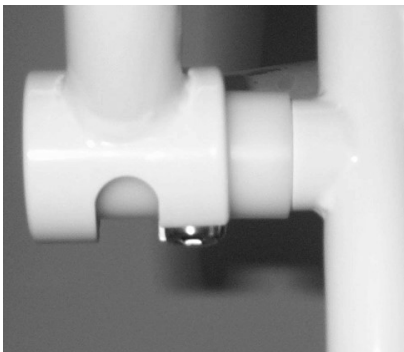

Brukerveiledning

Dusj- og toalettstol M2 200 og 300kg

Designet for bruk ved bading/dusjing og toalettbesøk

Når du skal monterer hjulet føres det teleskopiske benet opp i røret og låses med klipset i ønsket høyde

Lås alle fire hjulene når stolen er i bruk til dusj eller toalettbesøk. Det høyre framhjul (mørk grå) har retningssperre som gjør kjøring lettere

Det høyre framhjulet har retningstyring noe som gjør kjøring lettere

Montere og demontere armlene

For å montere eller avmontere armlene løft opp i loddrett posisjon og før armlenet ut til siden.

Høyden til benstøtten reguleres ved hjelp av klips. For ekstra plass ved inn/utstigning kan benstøttene svinges sideveis ved å løfte benstøtten. Fotplatene kan vippes opp.

Leggstøtte (tilbehør)
Leggstøtten er festet- og blir regulert med borrelåsen på baksiden.

Viktig! Må vaskes på maks. 80 grader.

Bekkenet skyves inn fra baksiden av stolen.

Unngå å sitte ytterst på setet fordi stolen kan tippe framover