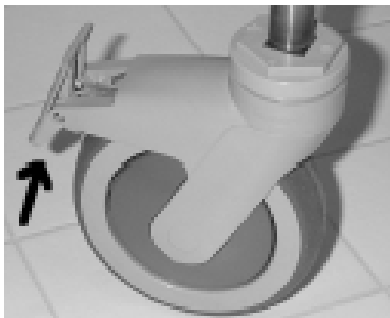

Brukerveiledning

Dusj- og toalettstol M2 200 og 300kg

Designet for bruk ved bading/dusjing og toalettbesøk

Når du skal monterer hjulet føres det teleskopiske benet opp i røret og låses med klipset i ønsket høyde

Lås alle fire hjulene når stolen er i bruk til dusj eller toalettbesøk. Det høyre framhjul (mørk grå) har retningssperre som gjør kjøring lettere

Det høyre framhjulet har retningstyring noe som gjør kjøring lettere

Montere og demontere armlene

For å montere eller avmontere armlene løft opp i loddrett posisjon og før armlenet ut til siden.

Høyden til benstøtten reguleres ved hjelp av klips. For ekstra plass ved inn/utstigning kan benstøttene svinges sideveis ved å løfte benstøtten. Fotplatene kan vippes opp.

Leggstøtte (tilbehør)
Leggstøtten er festet- og blir regulert med borrelåsen på baksiden.

Viktig! Må vaskes på maks. 80 grader.

Bekkenet skyves inn fra baksiden av stolen.

Unngå å sitte ytterst på setet fordi stolen kan tippe framover