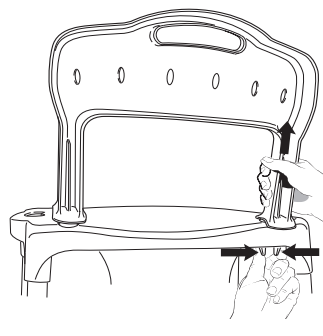

Montering/Mounting/ Montering/Montage/Montage/Kokoaminen/Montage/Montaje/Montering/Montaggio Swift

1

2

3

Demontering/Dismounting/Demontering/Deontage/Démontage/Purkaminen/Outmanteling/Desmantelamiento/ Demontering/Smantellamento

1

2

3

Tekniska data/ Technical data/ Tekniske data/ Technische Daten/ Caractéristiques techniques/ Tekniset tiedot/ Technische gegevens/ Datos técnicos/ Tekniske data/ Dati tecnici

Etac Swift Commode	210 mm	450 mm	540 mm	800-950 mm	530-550 mm	540 x 410 mm	420-570 mm	5,4 kg
Etac Swift Freestanding	210 mm	450 mm	540 mm	800-950 mm	530-550 mm	540 x 410 mm	420-570 mm	3,9 kg
Etac Swift Commode low	210 mm	450 mm	540 mm	725-800 mm	520-530 mm	540 x 410 mm	345-420 mm	5,2 kg