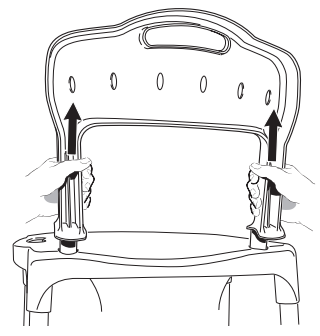

Montering/Mounting/ Montering/Montage/Montage/Kokoaminen/Montage/Montaje/Montering/Montaggio Swift

1

2

3

Demontering/Dismounting/Demontering/Deontage/Démontage/Purkaminen/Outmanteling/Desmantelamiento/ Demontering/Smantellamento

1

2

3

Tekniska data/ Technical data/ Tekniske data/ Technische Daten/ Caractéristiques techniques/ Tekniset tiedot/ Technische gegevens/ Datos técnicos/ Tekniske data/ Dati tecnici

Etac Swift Commode	210 mm	450 mm	540 mm	800-950 mm	530-550 mm	540 x 410 mm	420-570 mm	5,4 kg
Etac Swift Freestanding	210 mm	450 mm	540 mm	800-950 mm	530-550 mm	540 x 410 mm	420-570 mm	3,9 kg
Etac Swift Commode low	210 mm	450 mm	540 mm	725-800 mm	520-530 mm	540 x 410 mm	345-420 mm	5,2 kg