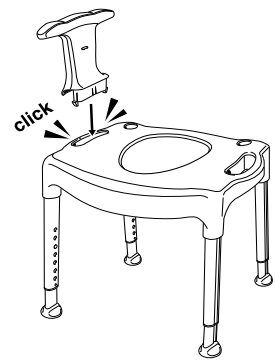

Montering/Mounting/ Montering/Montage/Montage/Kokoaminen/Montage/Montaje/Montering/Montaggio Swift

1

2

3

Demontering/Dismounting/Demontering/Deontage/Démontage/Purkaminen/Outmanteling/Desmantelamiento/ Demontering/Smantellamento

1

2

3

Tekniska data/ Technical data/ Tekniske data/ Technische Daten/ Caractéristiques techniques/ Tekniset tiedot/ Technische gegevens/ Datos técnicos/ Tekniske data/ Dati tecnici

Etac Swift Commode	210 mm	450 mm	540 mm	800-950 mm	530-550 mm	540 x 410 mm	420-570 mm	5,4 kg
Etac Swift Freestanding	210 mm	450 mm	540 mm	800-950 mm	530-550 mm	540 x 410 mm	420-570 mm	3,9 kg
Etac Swift Commode low	210 mm	450 mm	540 mm	725-800 mm	520-530 mm	540 x 410 mm	345-420 mm	5,2 kg