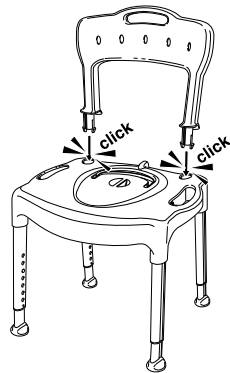

Montering/Mounting/ Montering/Montage/Montage/Kokoaminen/Montage/Montaje/Montering/Montaggio Swift

1

2

3

Demontering/Dismounting/Demontering/Deontage/Démontage/Purkaminen/Outmanteling/Desmantelamiento/ Demontering/Smantellamento

1

2

3

Tekniska data/ Technical data/ Tekniske data/ Technische Daten/ Caractéristiques techniques/ Tekniset tiedot/ Technische gegevens/ Datos técnicos/ Tekniske data/ Dati tecnici

Etac Swift Commode	210 mm	450 mm	540 mm	800-950 mm	530-550 mm	540 x 410 mm	420-570 mm	5,4 kg
Etac Swift Freestanding	210 mm	450 mm	540 mm	800-950 mm	530-550 mm	540 x 410 mm	420-570 mm	3,9 kg
Etac Swift Commode low	210 mm	450 mm	540 mm	725-800 mm	520-530 mm	540 x 410 mm	345-420 mm	5,2 kg