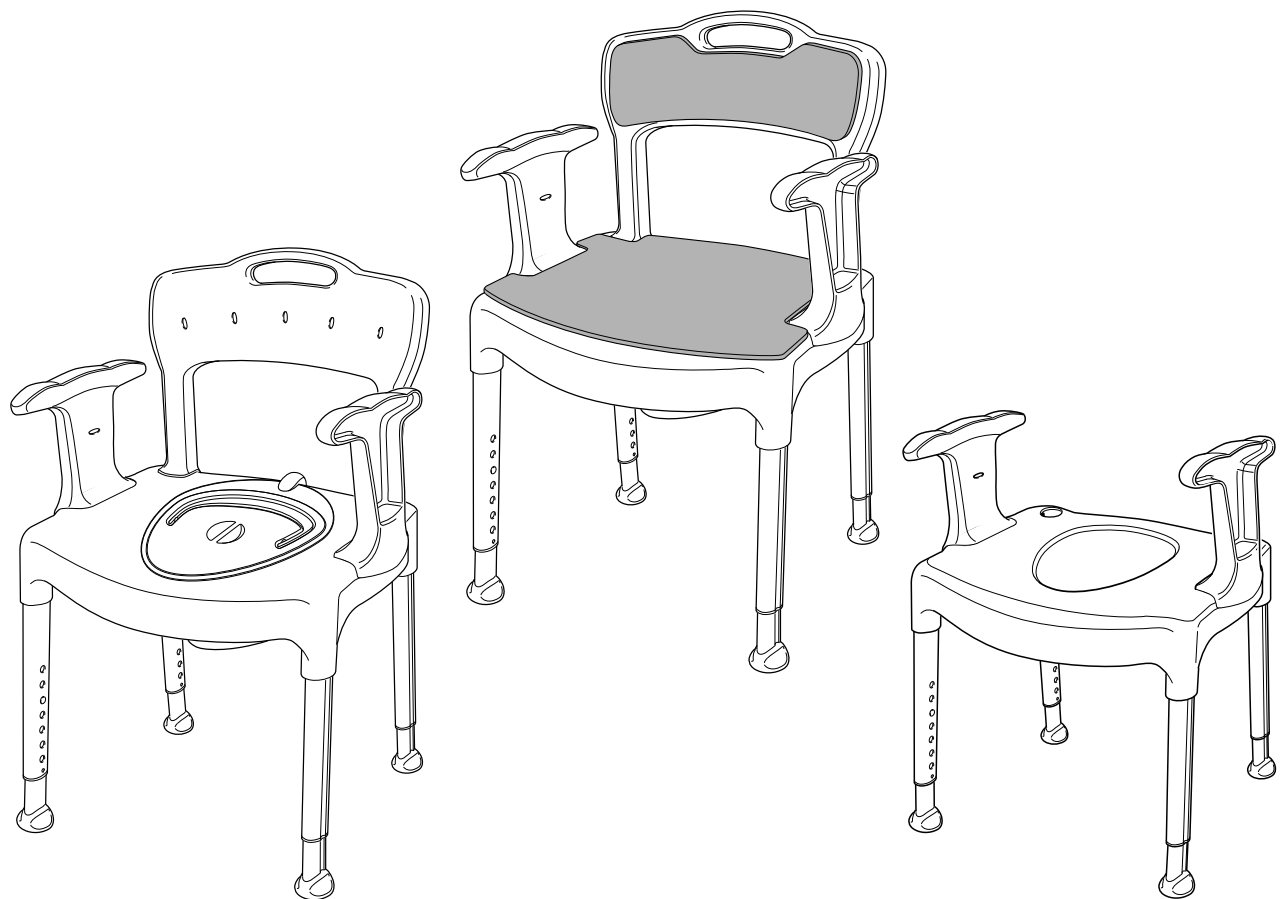

Swift Commode Swift Freestanding

etac®

Manual

78323G 2013-05-17