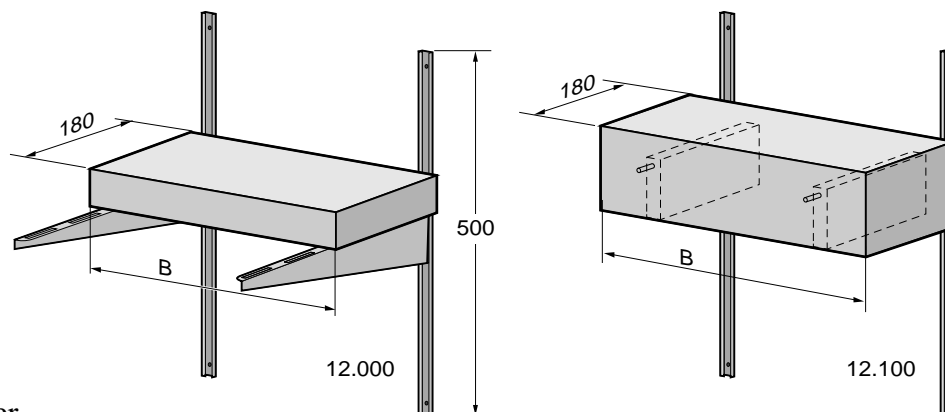

Vegghylle for høydejusterbar servant

Hjelpemiddel for bevegelsehemmede

Inngående detaljer:

- 1 stk hylle
- 2 stk veggskinner
- 2 stk konsoller
- 1 stk montasjeanvisning
- 4 stk T-bolt (for 12.000)
- Tilhørende skruer og mutrer

Mulighet for å bytte ut gjennom valg av **vegghylle** for konsoll. Hyllen kan enkelt demonteres og servanten monteres, om boforholdene endres.

Lett å bytte, om noe behøver erstattes på grunn av skade.

Vegghyllen er beregnet for å flytte fram servanten 200 mm fra vegg. Den er laget av 1,5 mm galvanisert plate som er overflatebehandlet med hvit epoksy-lakk.

Levereres i kartong. Angående fleksibelt avløp se blad 1:375:5.

Vedrørende veggutspring og mål se blad 1:100:7.

Fakta om Corian se side: http://www.rebase.se/Fakta_om_Corian.asp