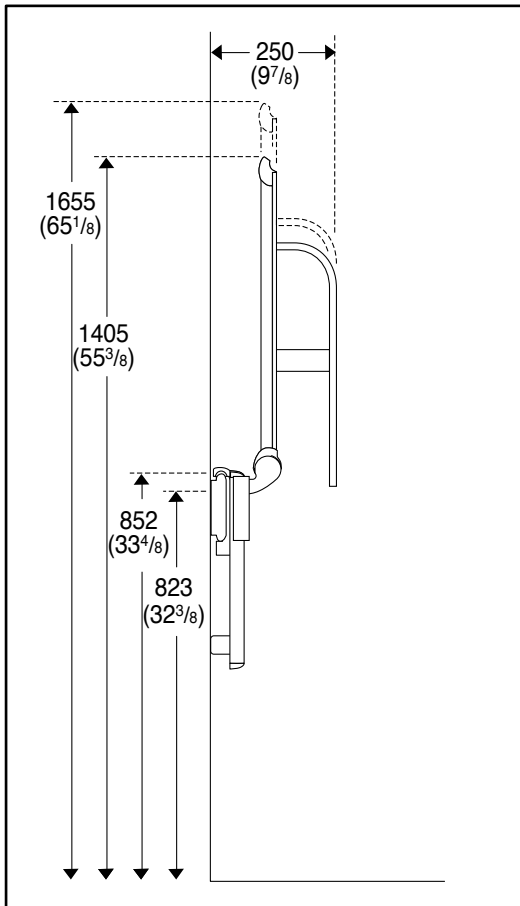

Pressalit Care

R3546 - RF546

R3548 - RF548

06/05/Mounting Info

Ret til ændringer forbeholdes. Recht auf Änderungen sind vorbehalten. Subject to alteration without further notice.
Nous nous réservons le droit d'apporter toutes modifications pour l'amélioration de nos produits sans préavis.
Wijzigingen voorbehouden. Salvo variaciones. Salvo variazioni. Rätten till ändringar förbehålles. Vi förbehåller oss rätt till ändringar.
Kaikki oikeudet muutoksiin pidätetään. Rettur til breytinga áskilinn. Reservado o direito de fazer modificações sem prévio
Επιφύλασσόμεθα για εκτυπωτικά γάθη, μικρές τεχνικές αλλαγές και παρεκκλίσεις μοντέλων.