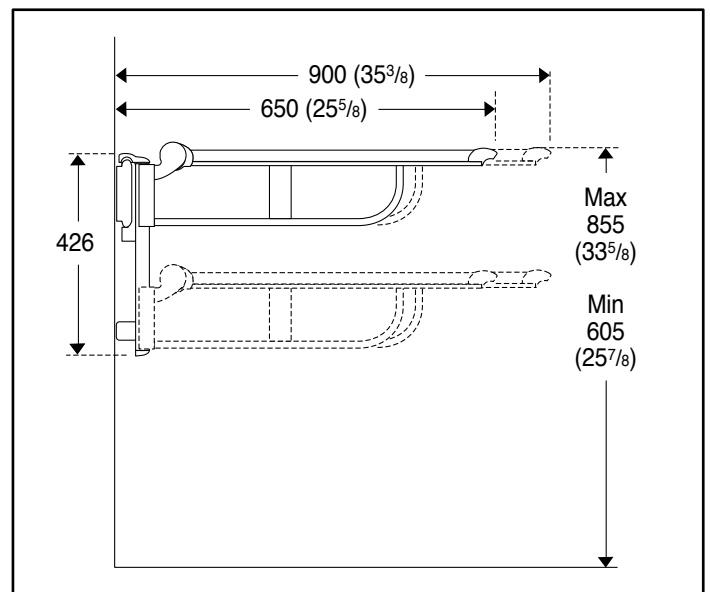

Pressalit Care

R3546 - RF546

R3548 - RF548

06/05/Mounting Info

Ret til ændringer forbeholdes. Recht auf Änderungen sind vorbehalten. Subject to alteration without further notice.
Nous nous réservons le droit d'apporter toutes modifications pour l'amélioration de nos produits sans préavis.
Wijzigingen voorbehouden. Salvo variaciones. Salvo variazioni. Rätten till ändringar förbehålles. Vi förbehåller oss rätt till ändringar.
Kaikki oikeudet muutoksiin pidätetään. Rettur til breytinga áskilinn. Reservado o direito de fazer modificações sem prévio
Επιφύλασσόμεθα για εκτυπωτικά γάθη, μικρές τεχνικές αλλαγές και παρεκκλίσεις μοντέλων.