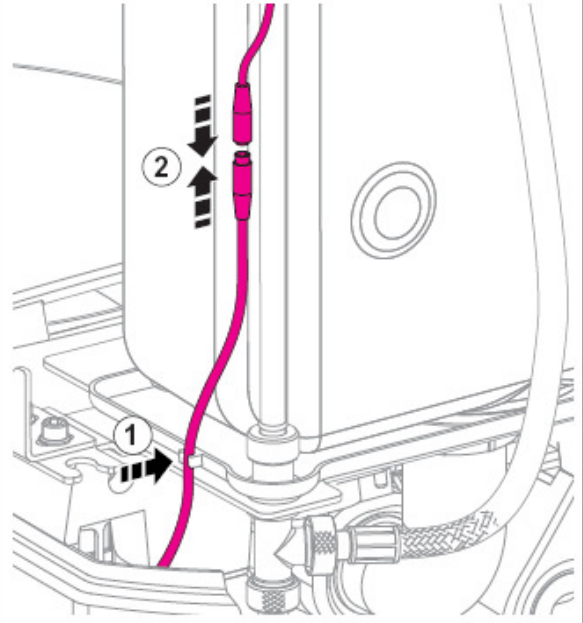

13.

14.

15.

16.

KONTOR/UTSTILLING:
Martin Linges vei 25, 0692 Oslo
Telefon: 23 38 00 00
Telefax: 23 38 00 05
Service: 907 49 151
www.funksjonsutstyr.no