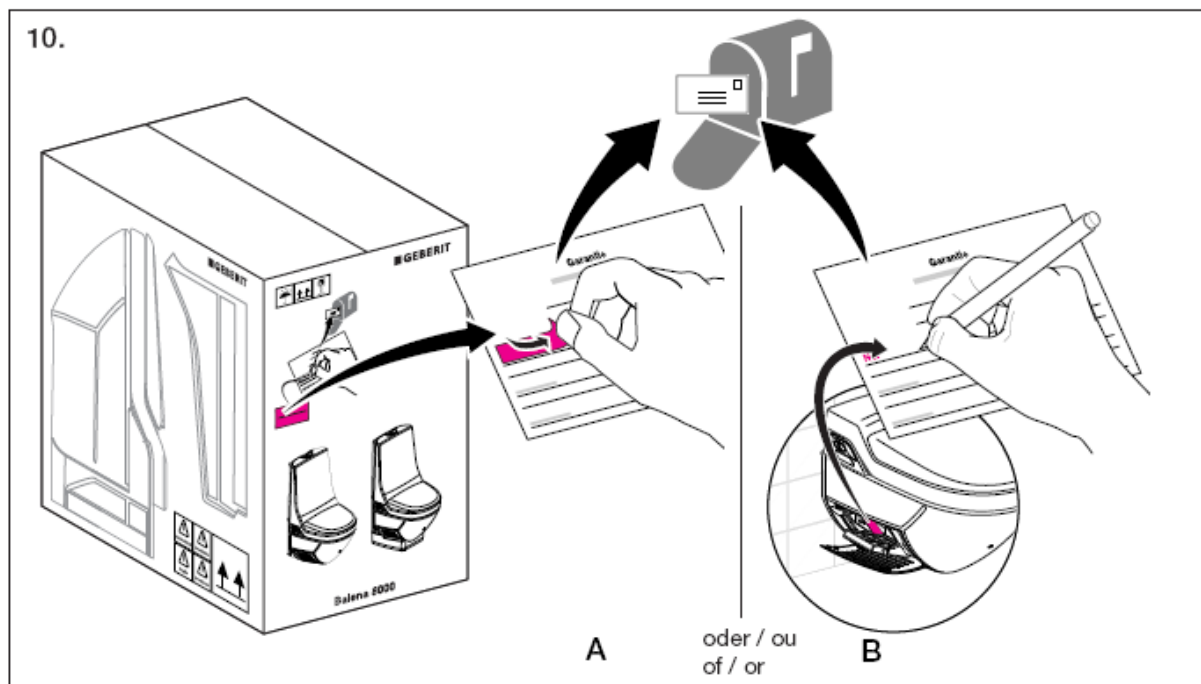

Garantikort: