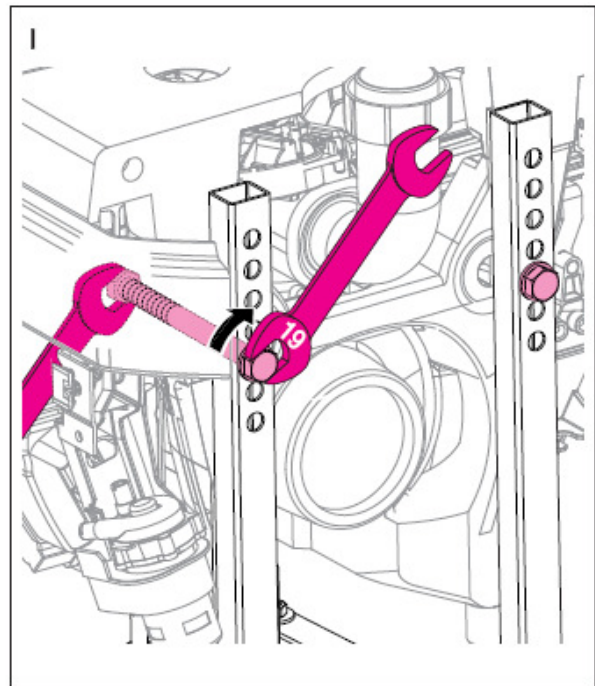

Fortsett med steg 6 side 3

KONTOR/UTSTILLING:
Martin Linges vei 25, 0692 Oslo
Telefon: 23 38 00 00
Telefax: 23 38 00 05
Service: 907 49 151
www.funksjonsutstyr.no