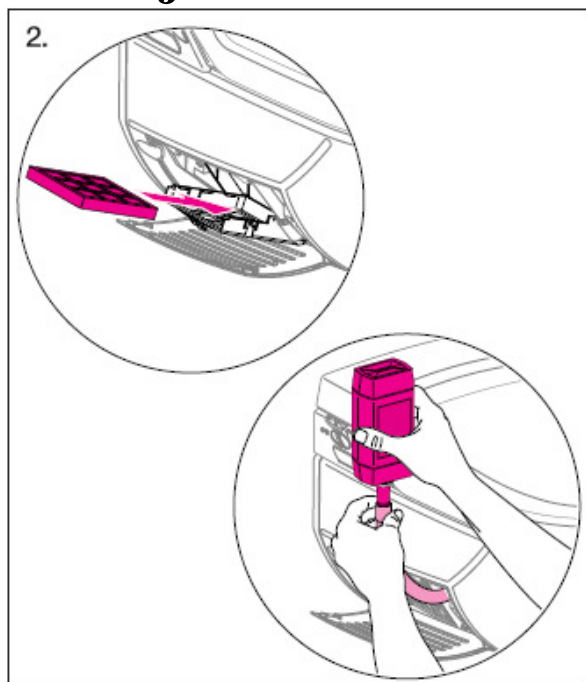

Funksjonstest: