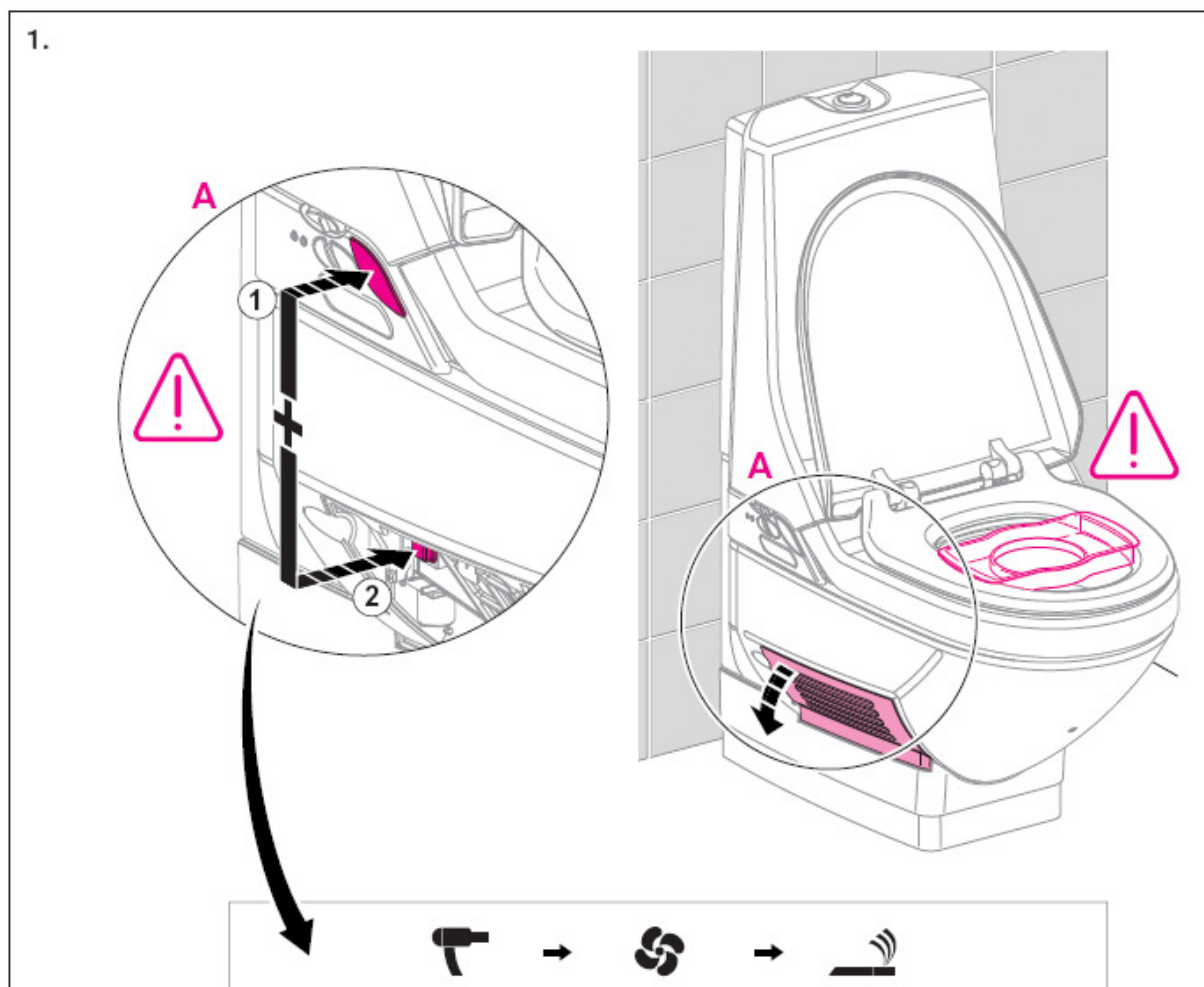

Igangkjøring.