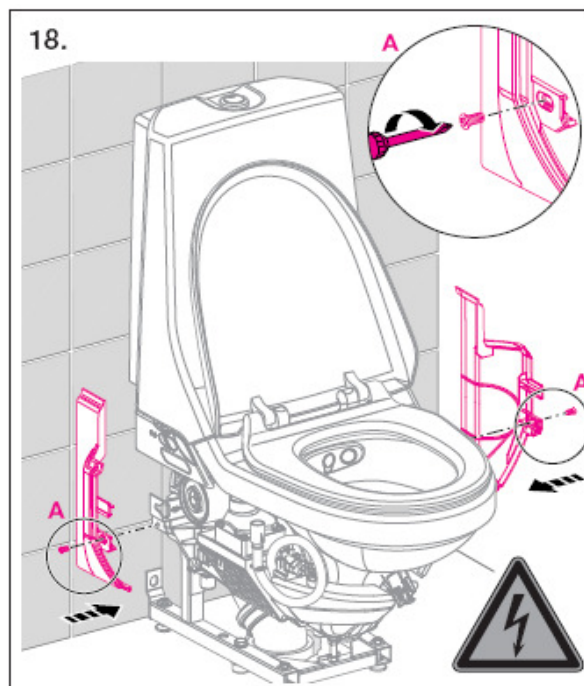

KONTOR/UTSTILLING:
Martin Linges vei 25, 0692 Oslo
Telefon: 23 38 00 00
Telefax: 23 38 00 05
Service: 907 49 151
www.funksjonsutstyr.no