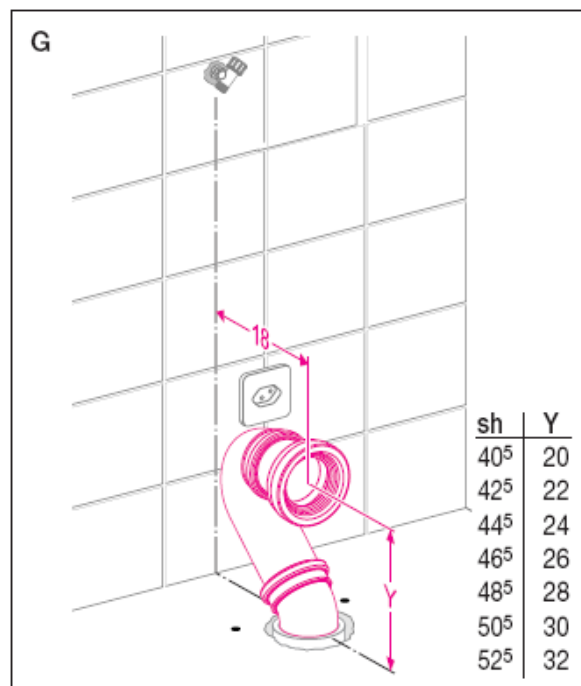

KONTOR/UTSTILLING:
Martin Linges vei 25, 0692 Oslo
Telefon: 23 38 00 00
Telefax: 23 38 00 05
Service: 907 49 151
www.funksjonsutstyr.no