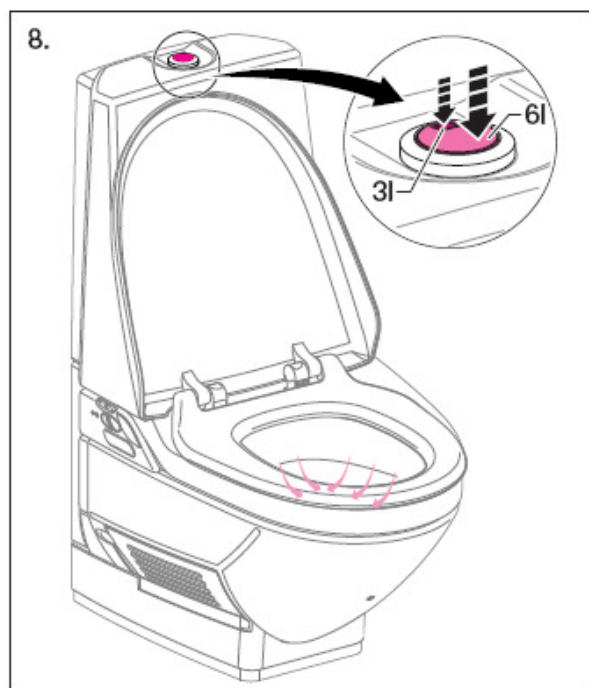

KONTOR/UTSTILLING:
Martin Linges vei 25, 0692 Oslo
Telefon: 23 38 00 00
Telefax: 23 38 00 05
Service: 907 49 151
www.funksjonsutstyr.no