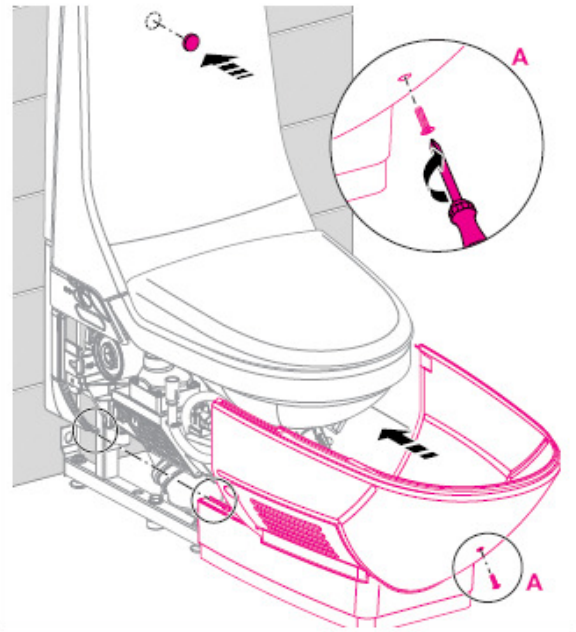

23.

24.

25.

KONTOR/UTSTILLING:
Martin Linges vei 25, 0692 Oslo
Telefon: 23 38 00 00
Telefax: 23 38 00 05
Service: 907 49 151
www.funksjonsutstyr.no

FUNKSJONSUTSTYR AS

B A D & K J Ø K K E N