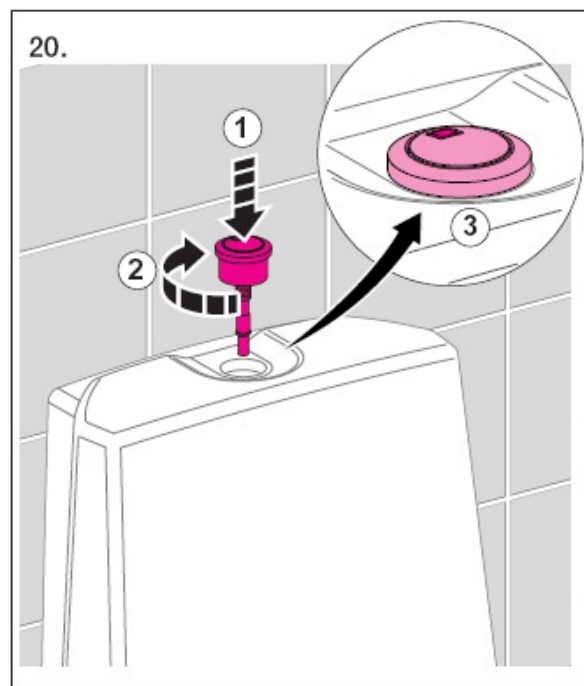

KONTOR/UTSTILLING:
Martin Linges vei 25, 0692 Oslo
Telefon: 23 38 00 00
Telefax: 23 38 00 05
Service: 907 49 151
www.funksjonsutstyr.no