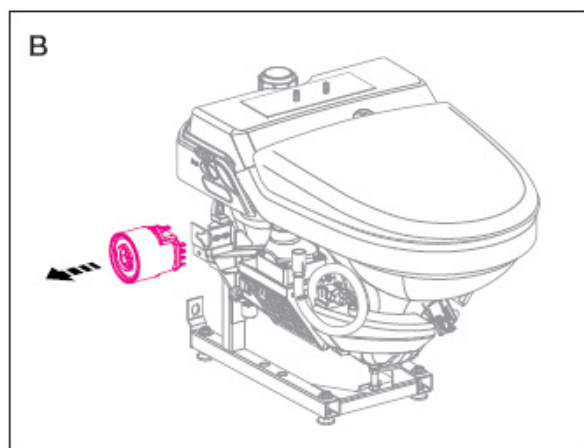

Endring av sittehøyde.