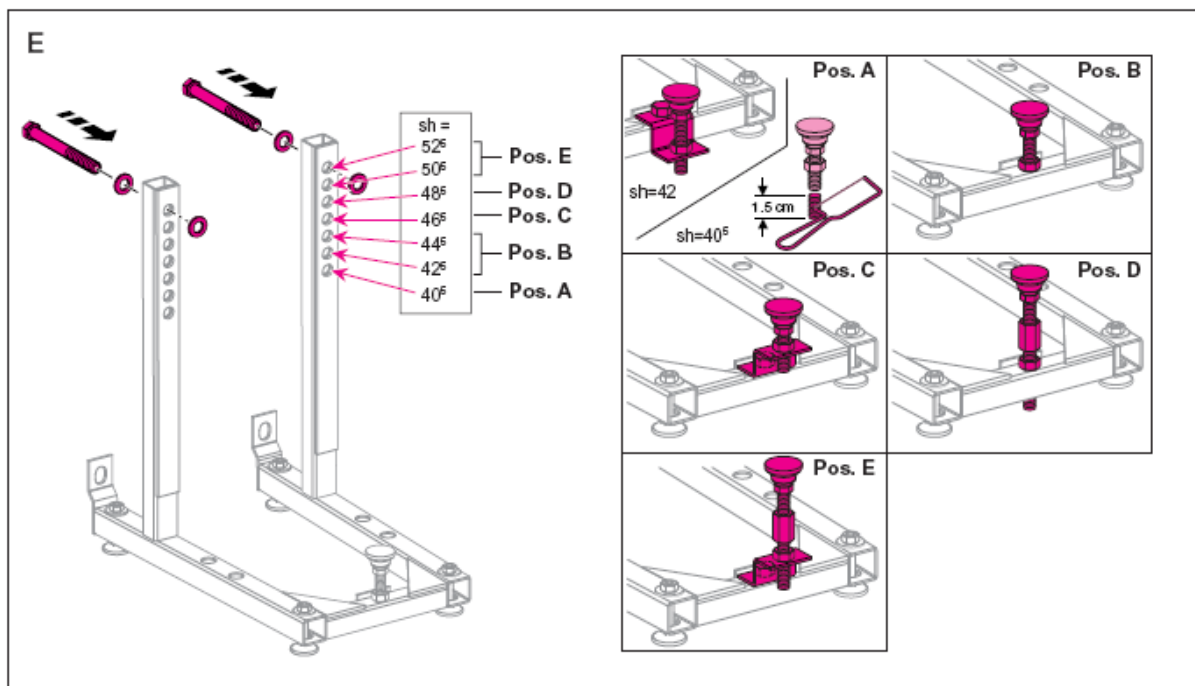

## Endring av sittehøyde.

**KONTOR/UTSTILLING:**  
Martin Linges vei 25, 0692 Oslo  
Telefon: 23 38 00 00  
Telefax: 23 38 00 05  
Service: 907 49 151  
[www.funksjonsutstyr.no](http://www.funksjonsutstyr.no)