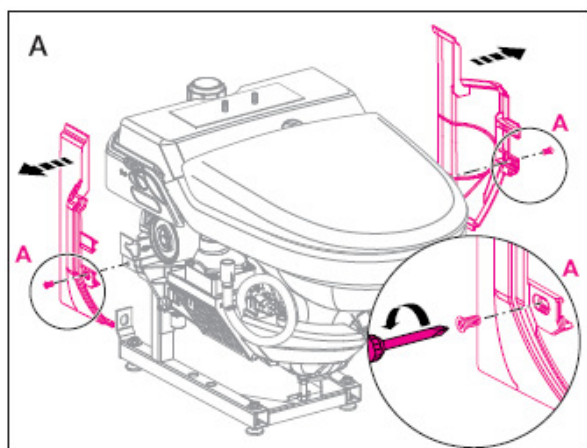

Endring av sittehøyde.