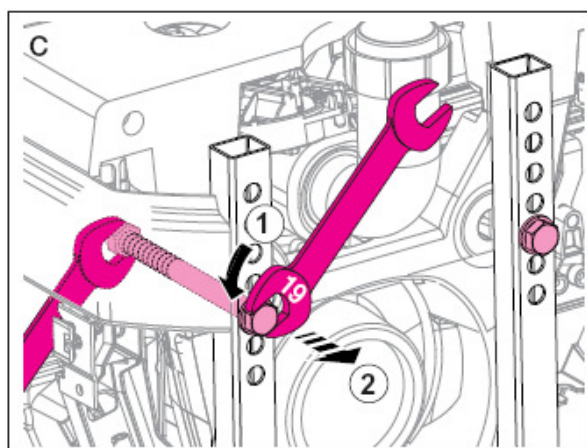

Endring av sittehøyde.