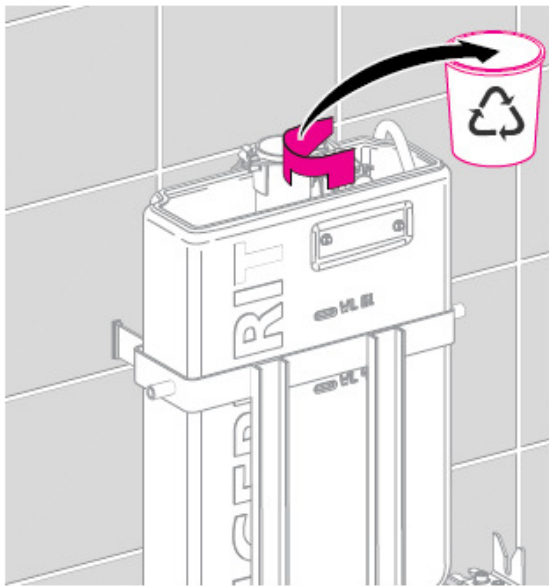

13.

14.

15.

16.

KONTOR/UTSTILLING:
Martin Linges vei 25, 0692 Oslo
Telefon: 23 38 00 00
Telefax: 23 38 00 05
Service: 907 49 151
www.funksjonsutstyr.no