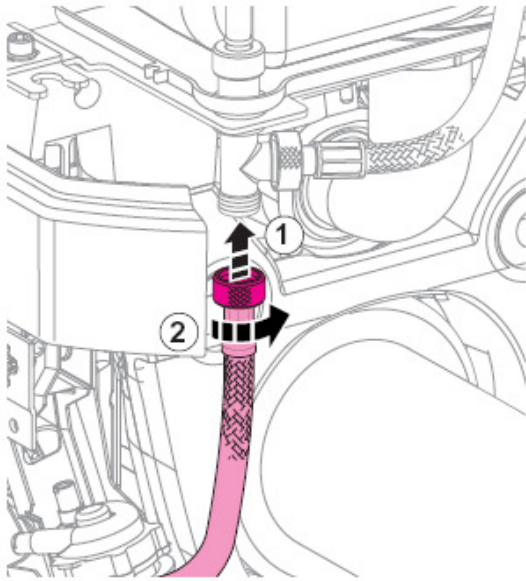

13.

14.

15.

16.

KONTOR/UTSTILLING:
Martin Linges vei 25, 0692 Oslo
Telefon: 23 38 00 00
Telefax: 23 38 00 05
Service: 907 49 151
www.funksjonsutstyr.no