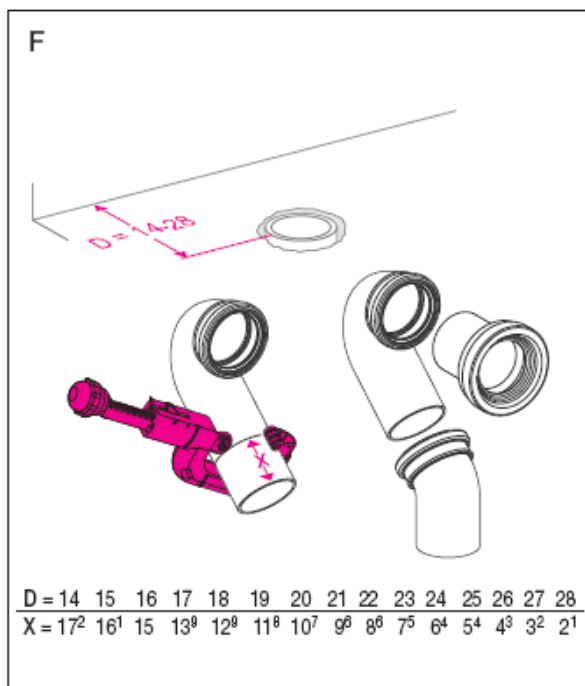

KONTOR/UTSTILLING:
Martin Linges vei 25, 0692 Oslo
Telefon: 23 38 00 00
Telefax: 23 38 00 05
Service: 907 49 151
www.funksjonsutstyr.no