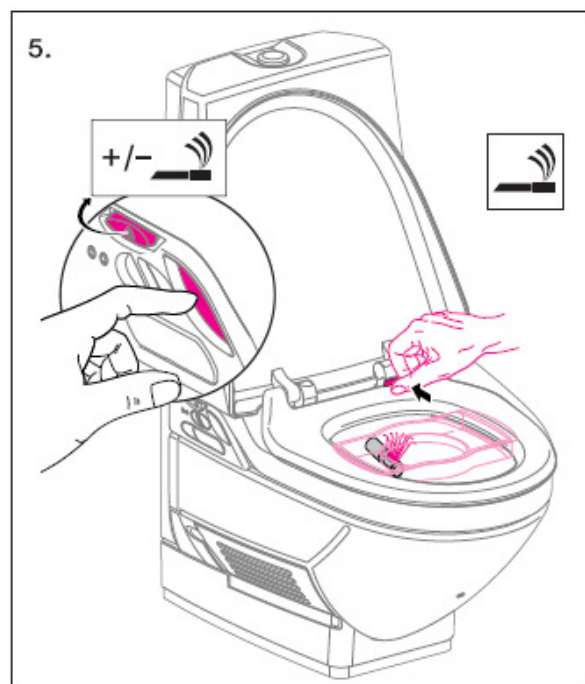

Funksjonstest: