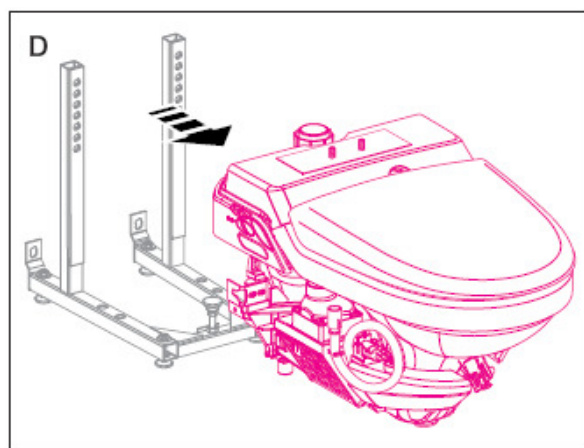

Endring av sittehøyde.