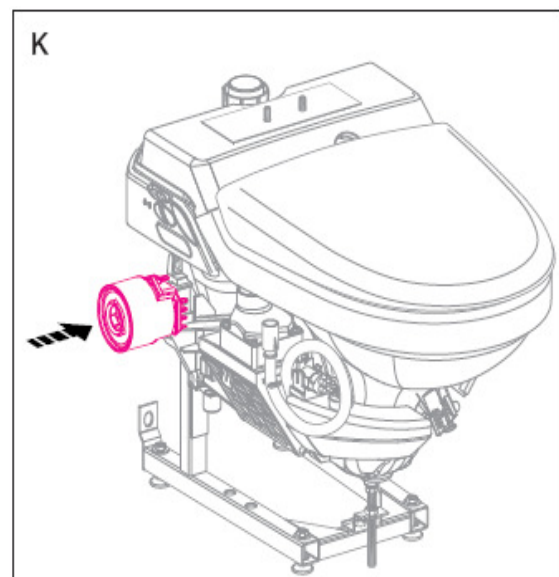

Fortsett med steg 6 side 3

KONTOR/UTSTILLING:
Martin Linges vei 25, 0692 Oslo
Telefon: 23 38 00 00
Telefax: 23 38 00 05
Service: 907 49 151
www.funksjonsutstyr.no