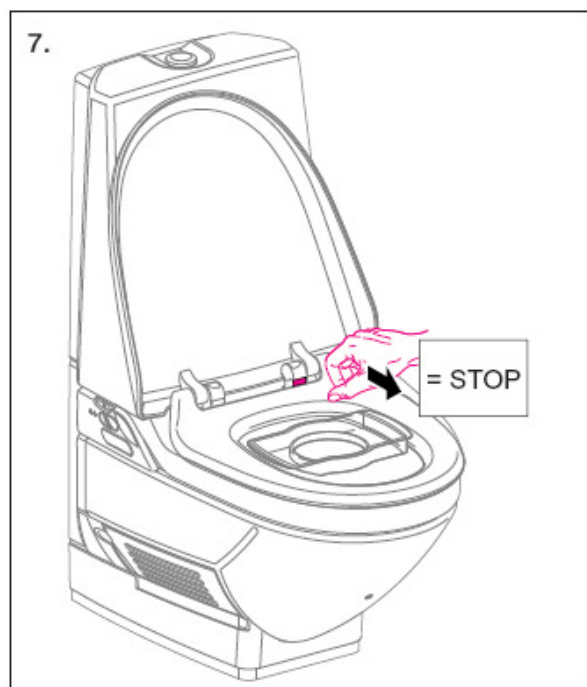

KONTOR/UTSTILLING:
Martin Linges vei 25, 0692 Oslo
Telefon: 23 38 00 00
Telefax: 23 38 00 05
Service: 907 49 151
www.funksjonsutstyr.no