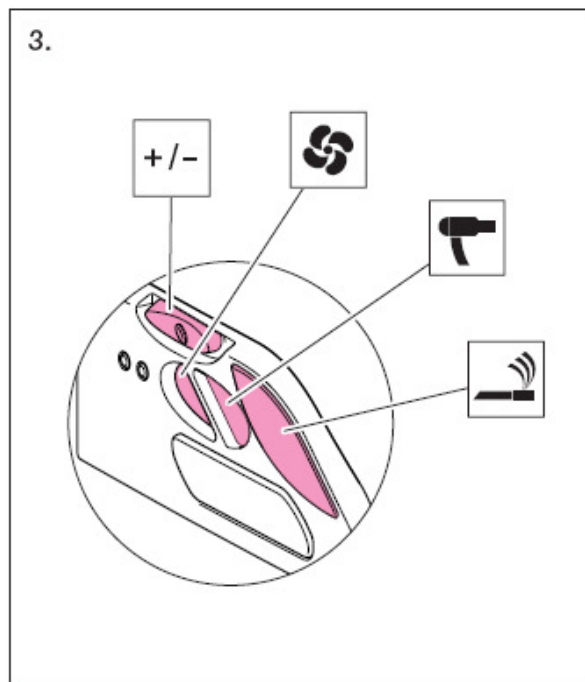

Funksjonstest: