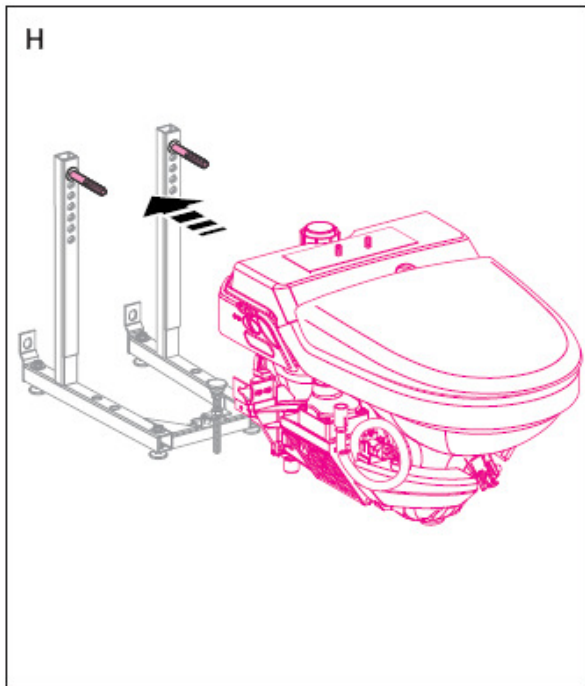

Fortsett med steg 6 side 3

KONTOR/UTSTILLING:
Martin Linges vei 25, 0692 Oslo
Telefon: 23 38 00 00
Telefax: 23 38 00 05
Service: 907 49 151
www.funksjonsutstyr.no