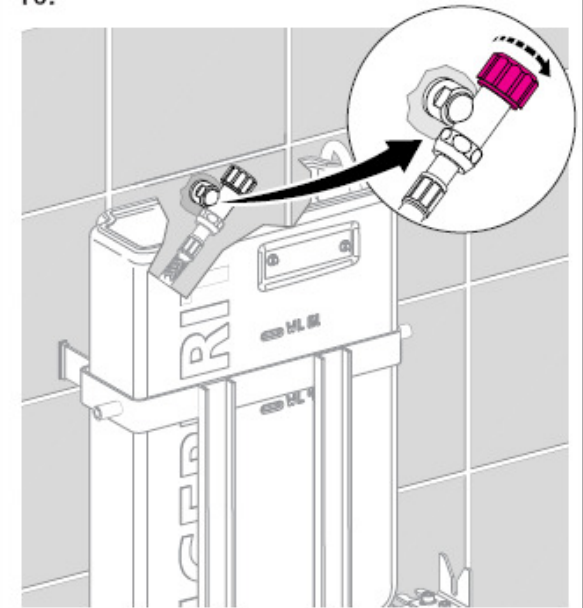

13.

14.

15.

16.

KONTOR/UTSTILLING:
Martin Linges vei 25, 0692 Oslo
Telefon: 23 38 00 00
Telefax: 23 38 00 05
Service: 907 49 151
www.funksjonsutstyr.no