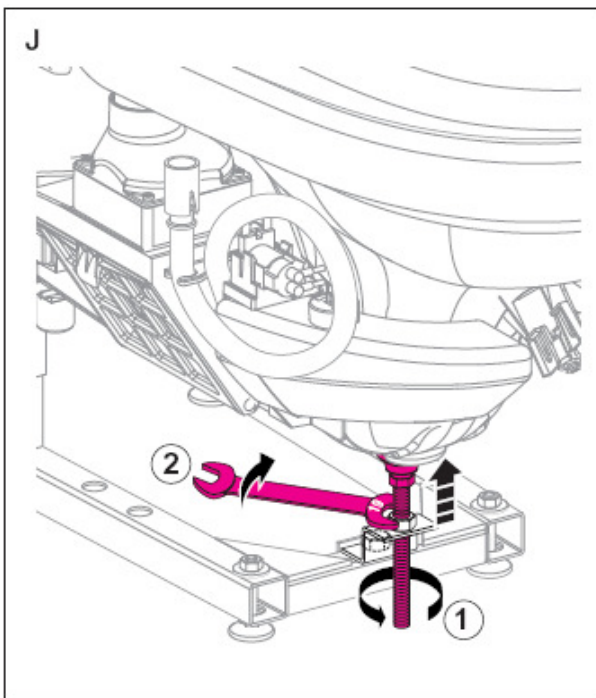

Fortsett med steg 6 side 3

KONTOR/UTSTILLING:
Martin Linges vei 25, 0692 Oslo
Telefon: 23 38 00 00
Telefax: 23 38 00 05
Service: 907 49 151
www.funksjonsutstyr.no