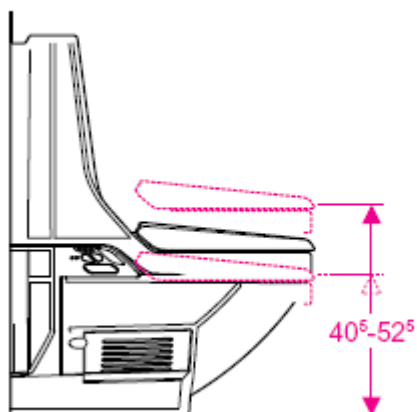

Endring av sittehøyde.