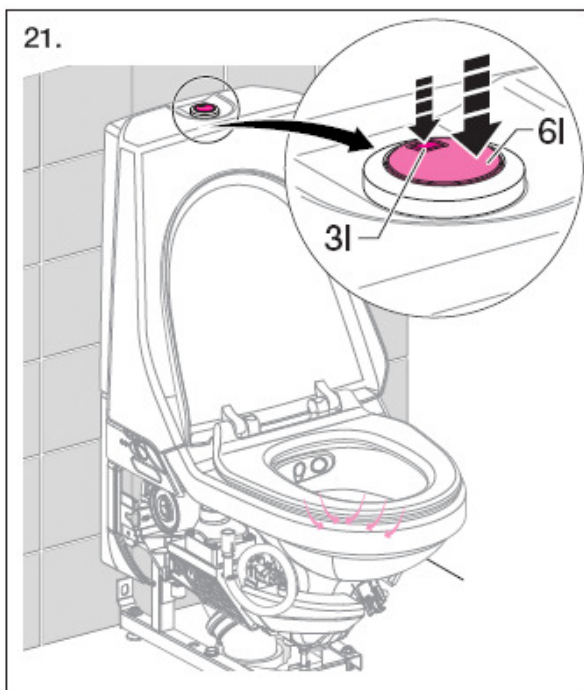

KONTOR/UTSTILLING:
Martin Linges vei 25, 0692 Oslo
Telefon: 23 38 00 00
Telefax: 23 38 00 05
Service: 907 49 151
www.funksjonsutstyr.no