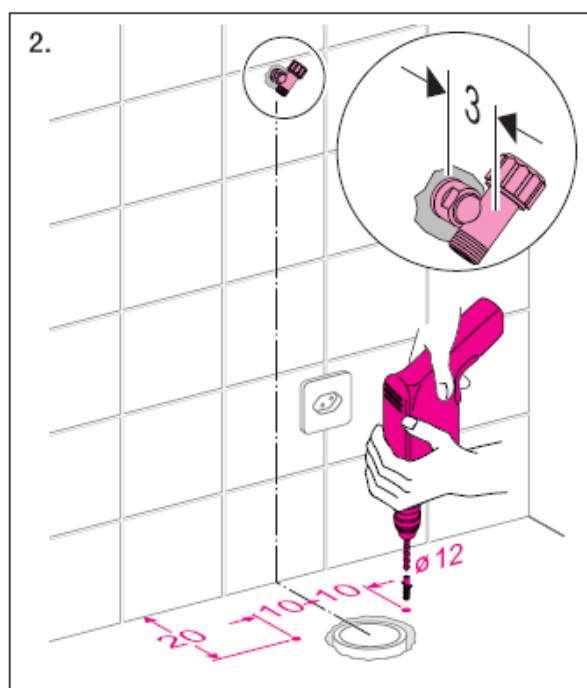

# Monteringsveiledning for Dusj-wc-8000 Gulvmodell med utenpåliggende systerne.

Merk: Stikkontakt for toalettet må plasseres etter gjeldende forskrift, og kun utføres av autorisert personell.

**KONTOR/UTSTILLING:**  
Martin Linges vei 25, 0692 Oslo  
Telefon: 23 38 00 00  
Telefax: 23 38 00 05  
Service: 907 49 151  
[www.funksjonsutstyr.no](http://www.funksjonsutstyr.no)